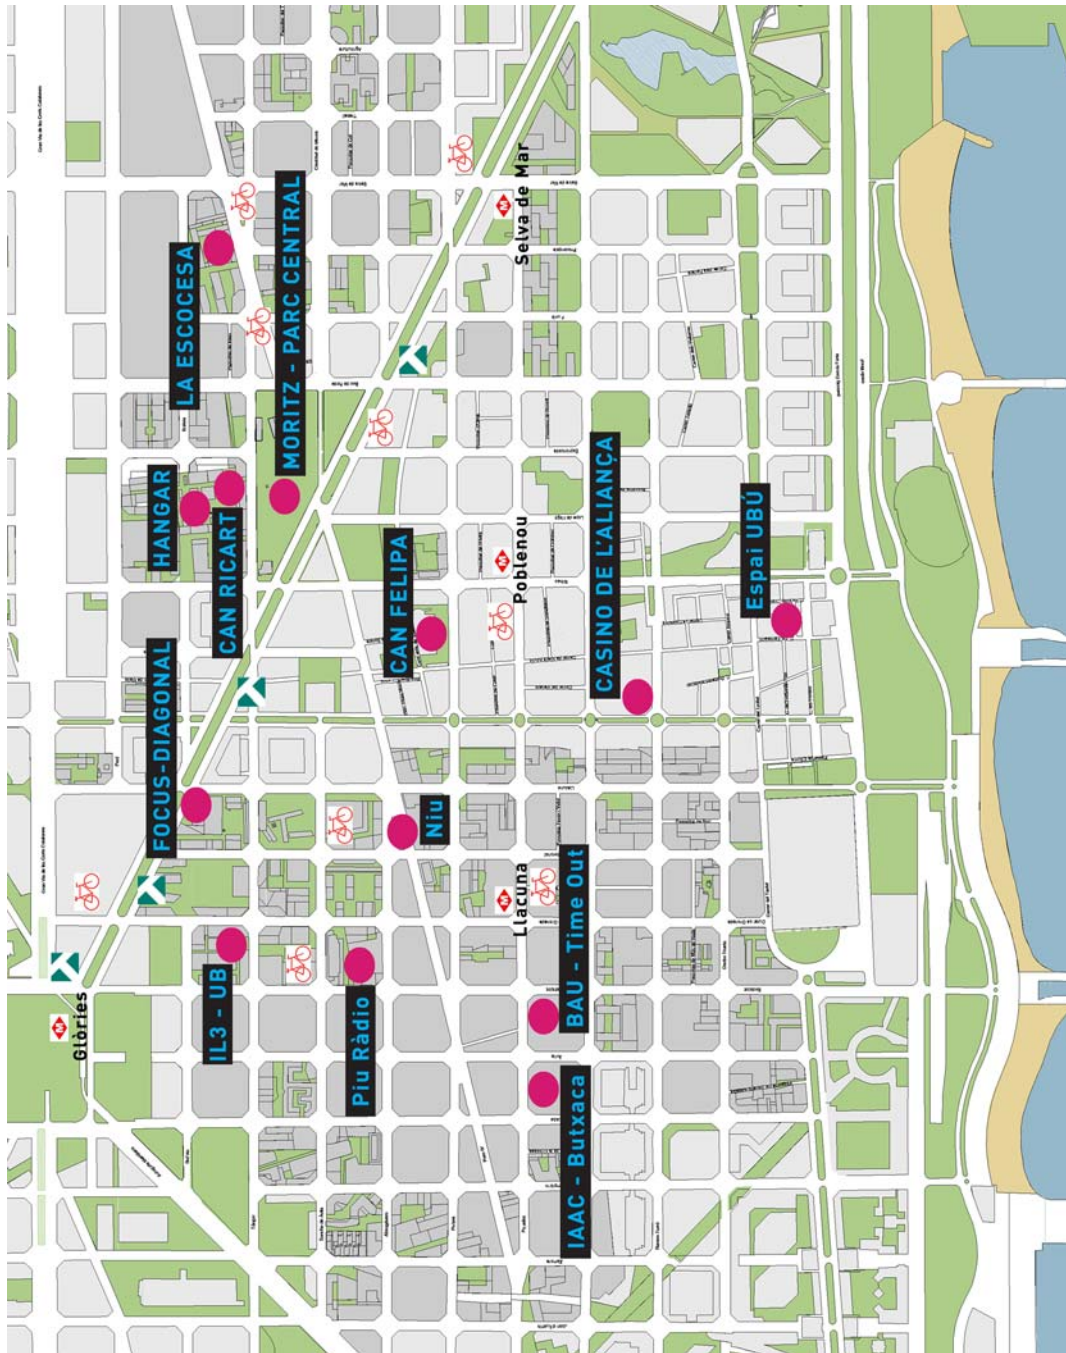

Inside22@ es realitza els dies **6, 7 i 8 de novembre** en espais públics i dins d'empreses i institucions instal·lades al districte 22@ de Barcelona.

Poblenou, el districte barceloní de la innovació, obra les seves portes a la **creació artística contemporània** i acull els **concerts**, els **shows audiovisuals**, les **performances**, les **projeccions** i els **tallers** que formen l'Inside22@, la mostra d'Arts Visuals i Músiques Contemporànies de Barcelona.

IDEA ARTÍSTICA

El to general de les activitats d'Inside22@ connecta amb la creació fresca, jove, multisuport i contemporània creada a Barcelona. Amb l'objectiu d'apropar l'ús experimental i creatiu de **noves eines i nous llenguatges artístics**, la mostra programa artistes amb obres i espectacles propers al ciutadà i oberts a tots els públics. Les paraules clau que defineixen aquesta mostra d'art i creació són: **elegància**, **innovació** i **bellesa**.

UNA MOSTRA GRATUÏTA

Excepte el concert inaugural que es celebra al Casino de l'Aliança del Poblenou, la totalitat de les activitats d'Inside22@ són d'**accés gratuït** per al ciutadà.

ELS ESPAIS: 13

La programació d'activitats i exposicions s'articula en 13 espais: